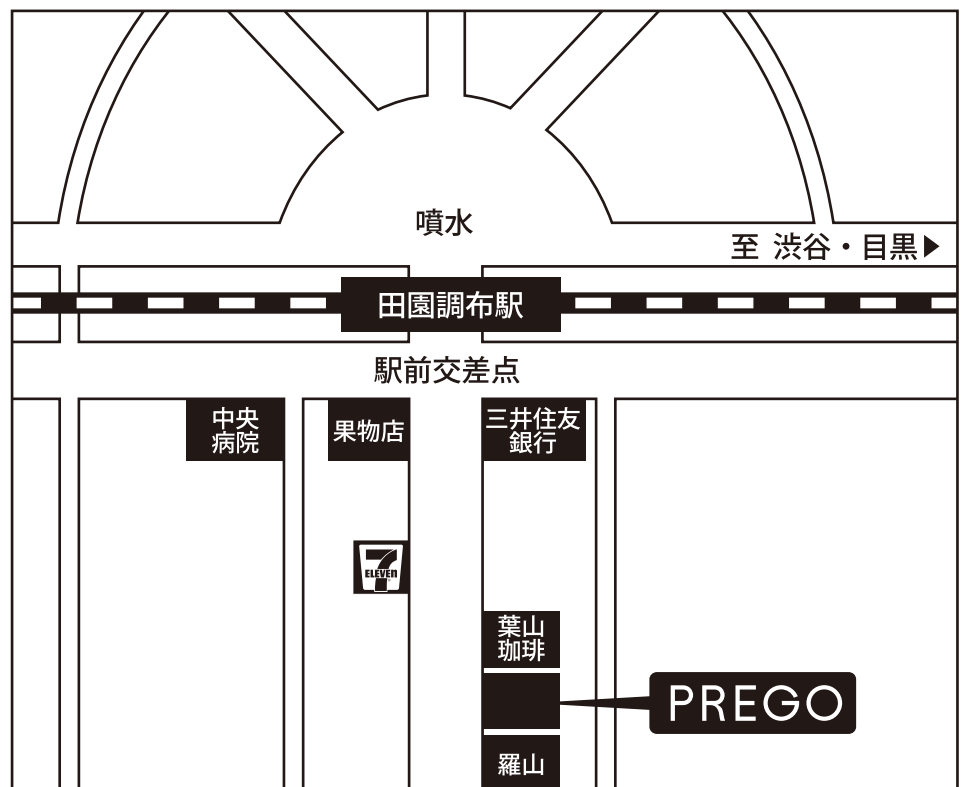

## オフィスのご案内

東急東横線 田園調布駅より徒歩 1 分  
駅の改札を抜けて、右側（東口方面）へ向い、『田園調布駅前交差点』を渡って、真っ直ぐです。葉山珈琲の右隣、第一開発ビルの 2 階になります。  
どうぞお気をつけてお越し下さいませ。

合同会社 PREGO (プレゴ)  
〒145-0071 東京都大田区田園調布 2-51-4 第一開発ビル 2F  
電話：03-6459-7355 (受付時間：平日 9:00-17:00)  
E-mail：cs@prego.co.jp WEB SITE：www.prego.co.jp